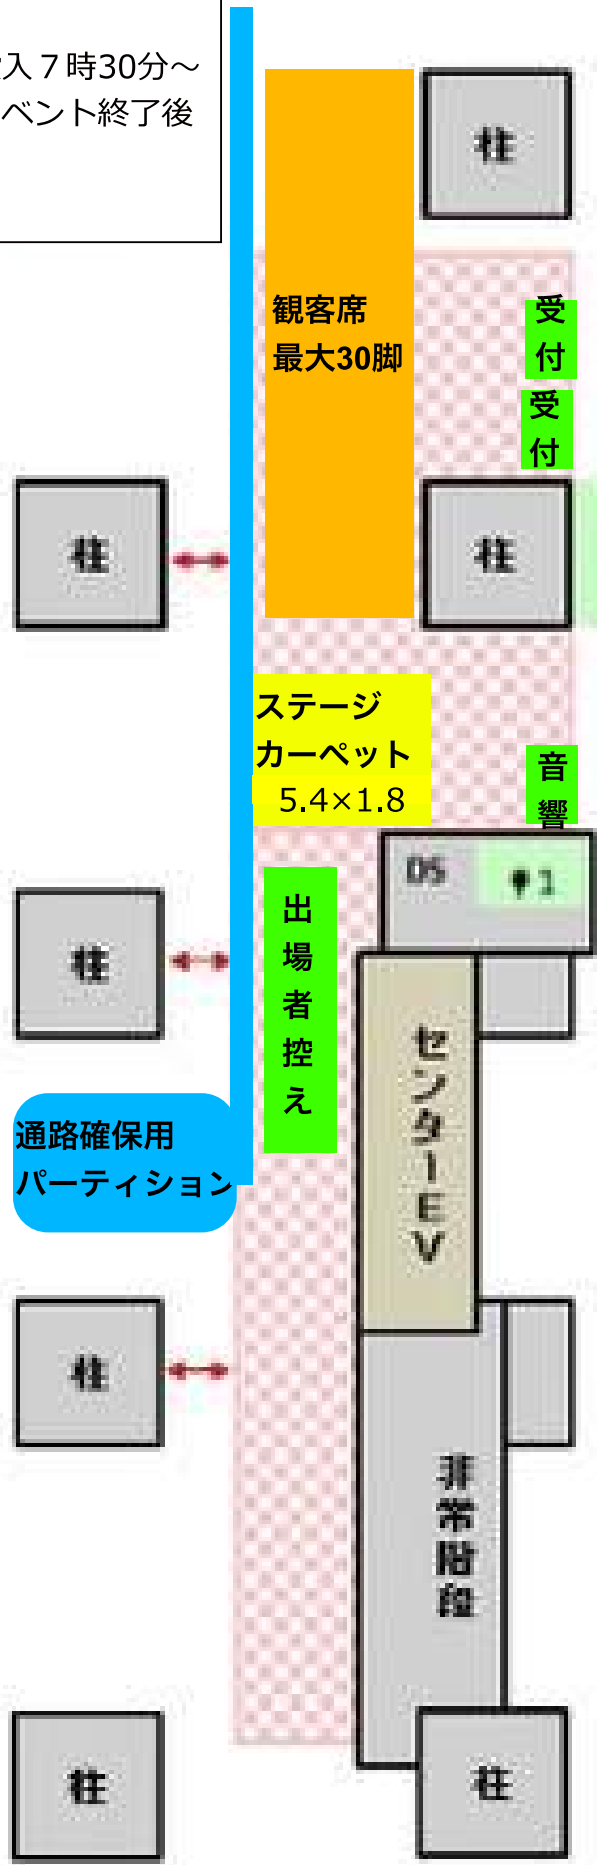

メトロポリタンプラザレイアウト図

【池袋ジャズフェスティバル 2024】
 日時：令和6年5月18日（土）～19日（日）
 18日（土）11時30分～18時
 19日（日）11時30分～18時

■設営日：5月18日（土）搬入7時30分～
 ■撤去日：5月19日（日）イベント終了後

令和6年3月6日 作成

ルミネ

東武線改札口→

東武百貨店

通路確保用パーティション

- 【設営関係】
- ・イス 50脚
 - ・テーブル（デコラ）3台
 - ・ステージカーペット（5.4×1.8）
 - ・ポールパーティション（20m分）
 - ・バックパネル用枠（W5400×H2400）
- ※バック幕は主催者用意

↔ 2.5m 通路確保