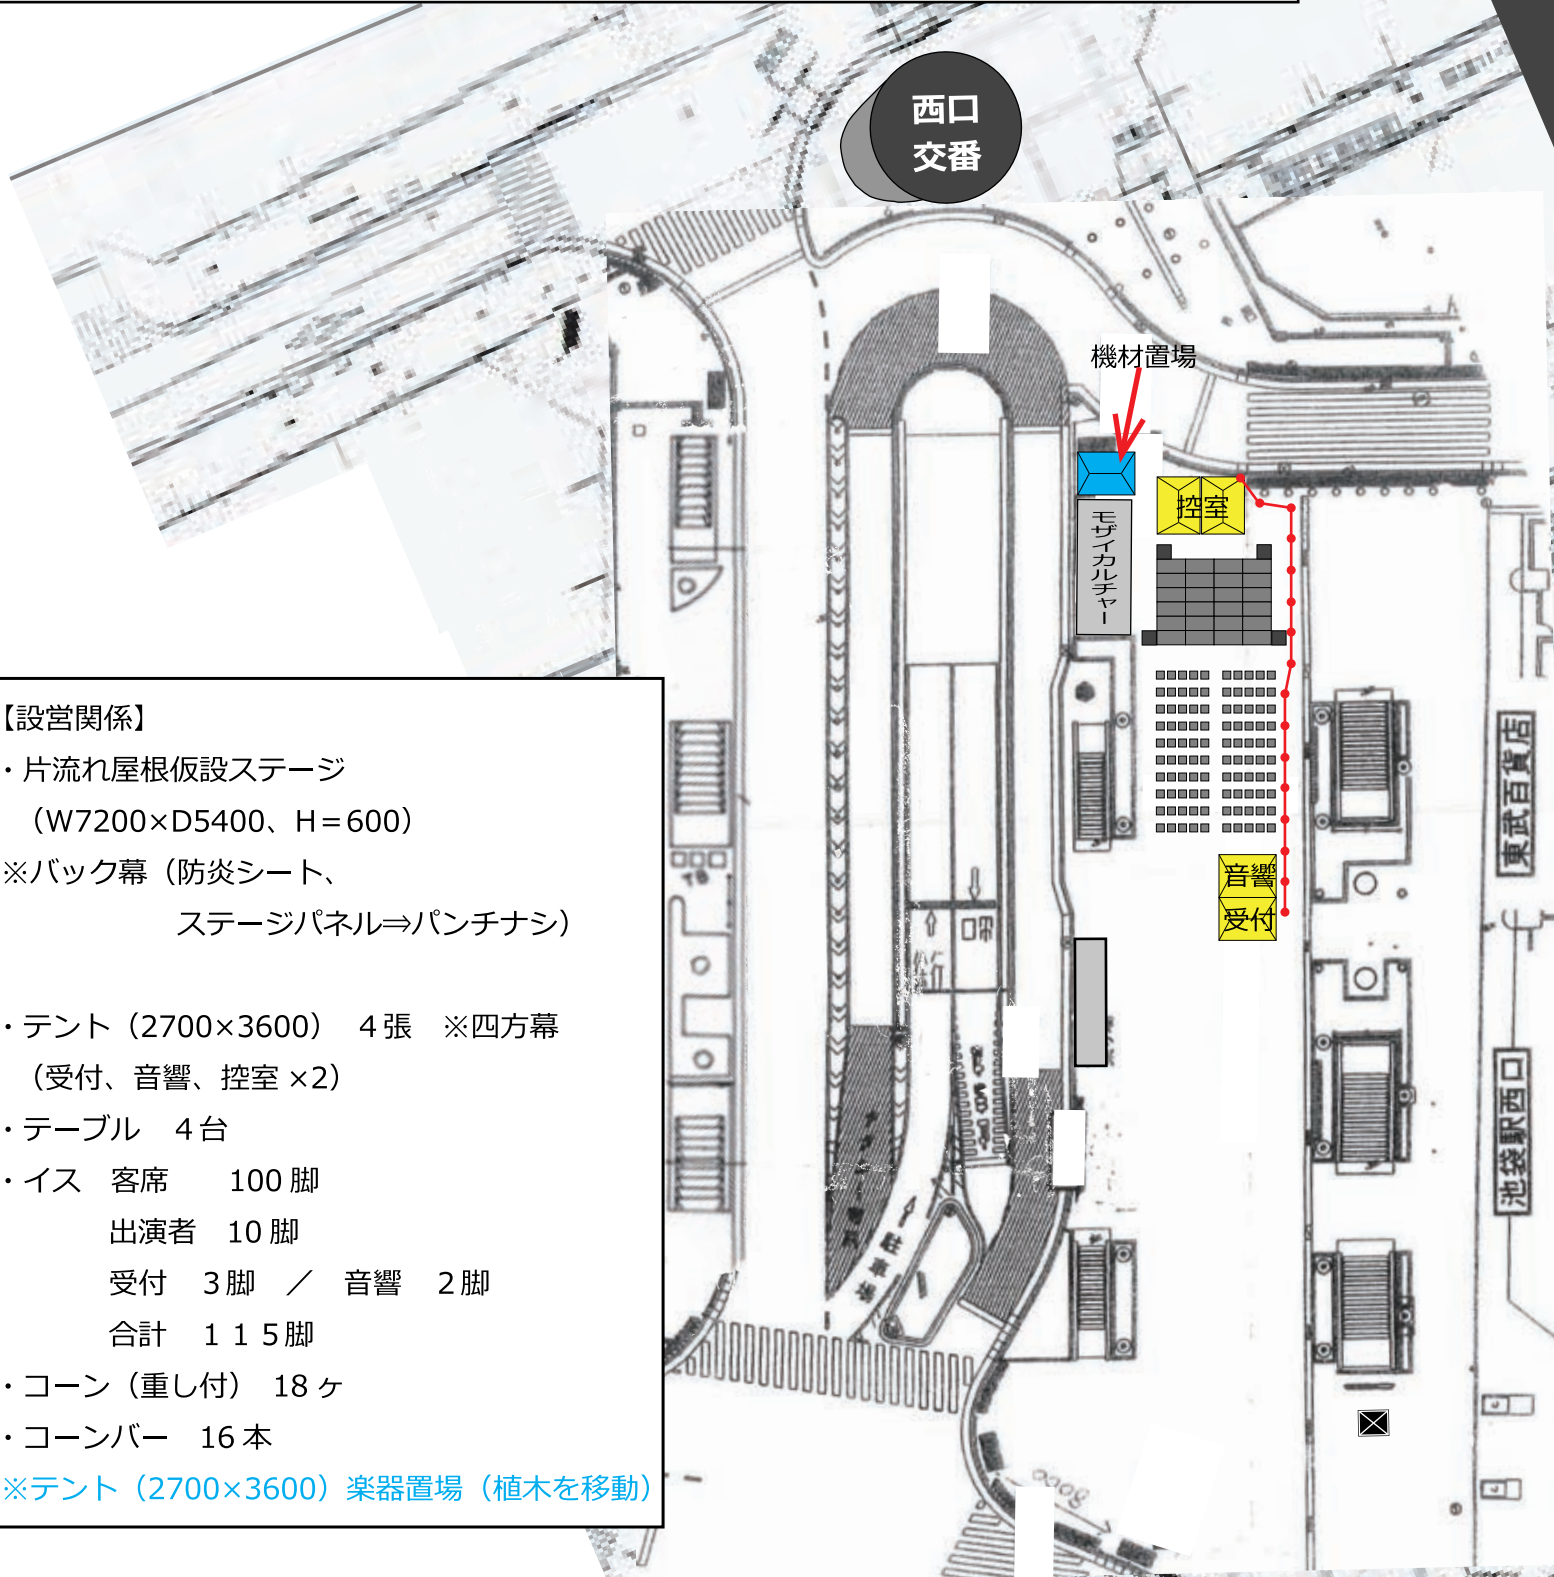

池袋駅西口駅前ステージレイアウト図

【池袋ジャズフェスティバル 2025】

日時：令和7年5月17日（土）～18日（日）

17日（土）11時～19時30分

18日（日）11時～19時30分

■設営日：5月16日（金）

■撤去日：5月18日（日）イベント終了後

令和7年4月16日作成

【設営関係】

・片流れ屋根仮設ステージ

(W7200×D5400、H=600)

※バック幕（防災シート、
ステージパネル⇒パンチナシ）

・テント（2700×3600） 4張 ※四方幕
（受付、音響、控室×2）

・テーブル 4台

・イス 客席 100脚

出演者 10脚

受付 3脚 / 音響 2脚

合計 115脚

・コーン（重し付） 18ヶ

・コーンバー 16本

※テント（2700×3600）楽器置場（植木を移動）