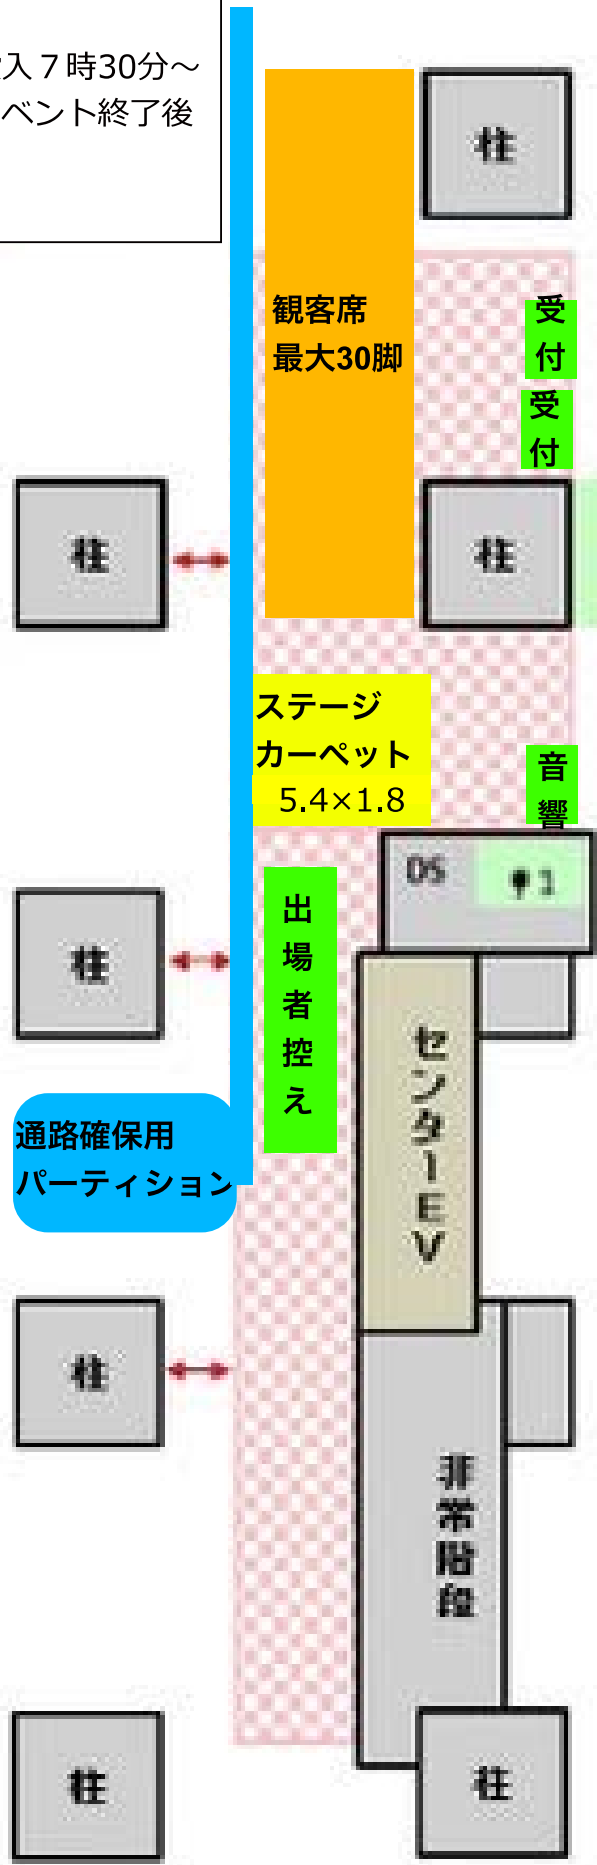

# メトロポリタンプラザレイアウト図

【池袋ジャズフェスティバル 2025】  
 日時：令和7年5月17日（土）～18日（日）  
 17日（土） 11時30分～18時  
 18日（日） 11時00分～18時

■設営日：5月17日（土） 搬入7時30分～  
 ■撤去日：5月18日（日） イベント終了後

令和7年4月16日 作成

ルミネ

東武線改札口→

東武百貨店

通路確保用  
パーティション

- 【設営関係】
- ・イス 50脚
  - ・テーブル（デコラ）3台
  - ・ステージカーペット（5.4×1.8）
  - ・ポールパーティション（20m分）
  - ・バックパネル用枠（W5400×H2400）
- ※バック幕は主催者用意

↔ 2.5m通路確保